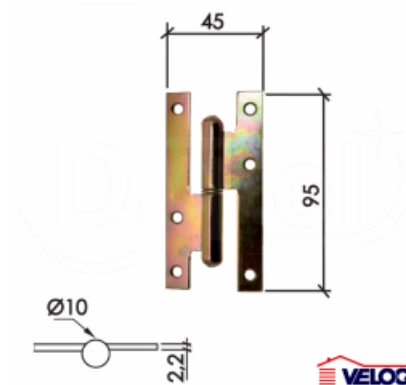

Kategorija proizvoda: Bravarske Spojnice

Proizvođač: Dabel

Spojnica SP9006 Brodska za vrata Desna - 95x45mm

Cena: 94,00 RSD

Specifikacija

Jedinica mere:	kom
Vrsta:	Leptir šarke
Tip:	SP9006
Dimenzije (mm):	95 x 45
Strana:	Desna
Završna obrada:	Cinkovano Žuto
Deklaracija:	Uvoznik-Dobavljač / Proizvođač: DABEL DOO Zemlja Porekla: Kina