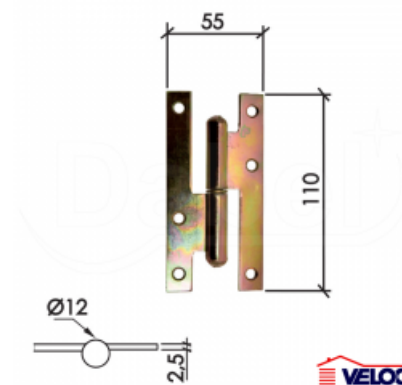

Kategorija proizvoda: Bravarske Spojnice

Proizvođač: Dabel

Spojnica SP9006 Brodska za vrata Leva - 110x55mm

Cena: 104,00 RSD

Specifikacija

Jedinica mere:	kom
Vrsta:	Leptir šarke
Tip:	SP9006
Dimenzije (mm):	110 x 55
Strana:	Leva
Završna obrada:	Cinkovano Žuto
Deklaracija:	Uvoznik-Dobavljač / Proizvođač: DABEL DOO Zemlja Porekla: Kina