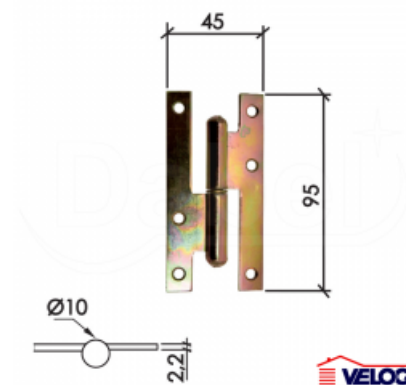

Kategorija proizvoda: Bravarske Spojnice

Proizvođač: Dabel

Spojnica SP9006 Brodska za vrata Leva - 95x45mm

Cena: 94,00 RSD

Specifikacija

Jedinica mere:	kom
Vrsta:	Leptir šarke
Tip:	SP9006
Dimenzije (mm):	95 x 45
Strana:	Leva
Završna obrada:	Cinkovano Žuto
Deklaracija:	Uvoznik-Dobavljač / Proizvođač: DABEL DOO Zemlja Porekla: Kina