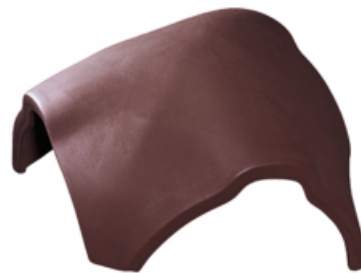

### Specifikacija

Jedinica mere:	kom
Primena:	Razdelni element za žljebnjake sa 3 ose.
Prednosti:	- Jednostavno i lako se postavljaju; <input type="checkbox"/> Od istorodnog materijala su sa osnovnim crepom, nema oštećenja usled sprege raznorodnih materijala; <input type="checkbox"/> Ne zahtevaju nikakvo naknadno i posebno održavanje; <input type="checkbox"/> Trajnost im je jednaka trajnosti osnovnog crepa; <input type="checkbox"/> U savršenom su vizuelnom skladu sa ostalim delovima krova pokrivenim crepom.
Serija:	Continental Plus 12
Boja:	Braon - Engoba
Vrsta:	Razdelni element za Žljebnjak
Količina (kom/paleta):	30
Ugradnja:	U mrežnom slogu
Minimalni stepen nagiba krova:	- 30° - bez potkonstrukcije; <input type="checkbox"/> 25° - sa potkonstrukcijom; <input type="checkbox"/> 15° - sa potkonstrukcijom sa posebnim zahtevima.
Optimalan za sanaciju:	Da
Velika pomičnost:	Da
Natureplus:	Da
Dodatne Informacije:	Continental Plus su presovani crepovi za pokrivanje krovova u nagibu. Zahvaljujući dvostrukim falcovima velike dubine, oni omogućavaju još bolje zaptivanje krovne površine čime je otklonjena opasnost od prodiranja kiše praćene vetrom i zavejavanja suvim snegom. Bez obzira što su ovi crepovi većih dimenzija, njihova masa iznosi 3,0 kg/kom, što ih svrstava, po kvadratnom metru, u jedne od najlakših glinenih krovnih pokrivača. <input type="checkbox"/> Razmak letvi se određuje u zavisnosti od nagiba krovne ravni, a klizno letvisanje u granicama od 28-36 cm čini ga idealnim u slučaju obavljanja krovova pokrivenih crepovima drugih dimenzija. Korišćenjem pored osnovnog crepa i svih pratećih elemenata (snegobrana, ventilacionih i opšivnih crepova), može se napraviti jedan idealan krov od prirodnog materijala, pečene gline, pod uslovom da je on izveden po svim standardima, propisima i pravilima struke.
Deklaracija:	Uvoznik / Proizvođač: WIENERBERGER doo KANJIŽA / Tondach Kanjiža <input type="checkbox"/> Zemlja Porekla: Srbija