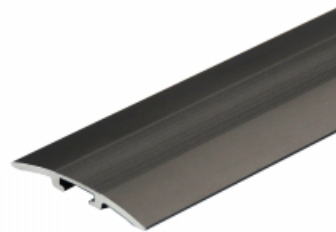

Kategorija proizvoda: Dekorativne ALU-PVC Lajsne

Proizvođač: Europrofil

ALU Lajsna LIN 3379 TBM - Prelazna 40mm 2,70m

Cena: 950,00 RSD

Specifikacija

Jedinica mere:	kom
Primena:	Montaža 3379 profila sa skrivenim šrafom se vrši na sledeći način: Nakon što izbušite rupe u podu između dve podne obloge, postavite u njih tiplove a u same tiplove malo silikona. Postavite šrafove u ležište sa donje strane 3379 prelaznog profila, centrirajte šrafove na mesta na kojima se nalaze rupe. Gumenim čekićem blago nakucajte profil 3379 u predhodno izbušene rupe.
Vrsta:	Prelazna lajsna
Tip:	LIN 3379
Materijal:	Aluminijum
Dužina (m):	2,70
Širina (mm):	40
Visina (mm):	4,5
Debljina (mm):	1,5
Visinska razlika do (mm):	± 5,0
Boja:	Tamno Braon Mat
Deklaracija:	Uvoznik-Dobavljač / Proizvođač: EURO-PROFIL DOO Zemlja Porekla: Kina