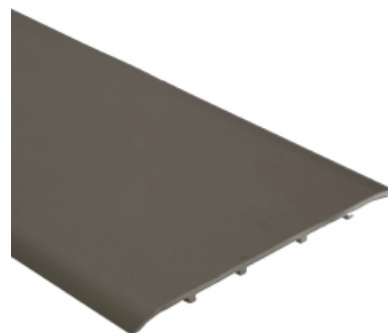

Kategorija proizvoda: Dekorativne ALU-PVC Lajsne

Proizvođač: Europrofil

ALU Lajsna LIN 6240 BM - Prelazna 80mm 0,89m

Cena: 665,00 RSD

Specifikacija

Jedinica mere:	kom
Primena:	Montaža profila je stvar ličnog izbora kupca, naša preporuka je pričvršćivanje profila montaž git lepkovima za podnu oblogu. Ukoliko se profil šrafi za podnu oblogu, potrebno je koristiti šraf sa upuštenom glavom, takođe je potrebno upustiti (frezenkovati) rupu za šraf u samom profilu.
Vrsta:	Prelazna lajsna
Tip:	LIN 6240
Materijal:	Aluminijum
Dužina (m):	0,89
Širina (mm):	80
Visina (mm):	5,0
Debljina (mm):	1,5
Visinska razlika do (mm):	0,0
Boja:	Bronza Mat
Deklaracija:	Uvoznik-Dobavljač / Proizvođač: EURO-PROFIL DOO Zemlja Porekla: Kina