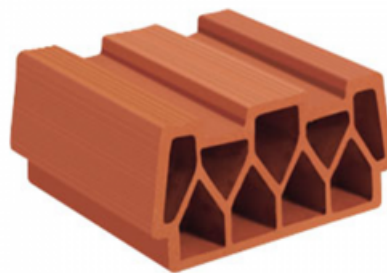

Kategorija proizvoda: Fert Ispuna

Proizvođač: Opeka Smederevska Palanka

Fert Ispuna T-16

Cena: 105,00 RSD

Specifikacija

| | |
|----------------------------------|--|
| Jedinica mere: | kom |
| Primena: | Koristi se za izradu tavanice od fert gredica za debljinu ploče kako je projektom objekta predviđeno. Ispuna za polumontažnu međuspratnu konstrukciju. |
| Dimenzije (cm): | 24,5 x 27,5 x 16,0 |
| Potrošnja (kom/m ²): | 10 |
| Količina (kom/paleta): | 126 |
| Težina (kg/kom): | cca 6,40 |
| Nosivost (kN): | 3,60 |
| Format (NF): | 1:6,0 |
| Deklaracija: | Uvoznik / Proizvođač: OPEKA SMEDEREVSKA PALANKA □ Zemlja Porekla: Srbija |