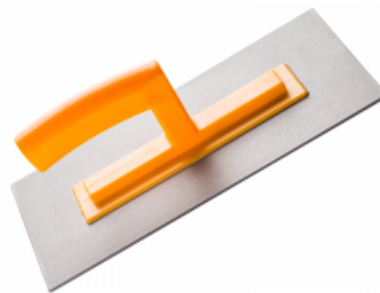

Kategorija proizvoda: Gleterice-Špahtle-Perdaške

Proizvođač: Hardy

Gleterica PVC 280x140x3mm

Cena: 480,00 RSD

Specifikacija

Jedinica mere:	kom
Primena:	Za nanošenje lepka I ređih građevinskih lepkova I gitova.
Vrsta:	Gleterice
Tip Gleterice:	Ravna
Materijal Gleterice:	PVC
Drška Gleterice:	PVC
Dimenzije Gleterice (mm):	280 x 140
Debljina Gleterice (mm):	3
Deklaracija:	Uvoznik-Dobavljač / Proizvođač: HARD IS 2014 DOO Zemlja Porekla: Kina