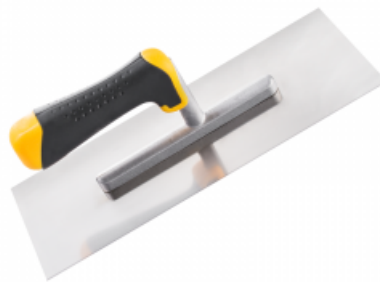

Kategorija proizvoda: Gleterice-Špahle-Perdaške

Proizvođač: Hardy

Gleterica Rostfraj 2K Drška Ravna 280x120mm

Cena: 1.230,00 RSD

Specifikacija

Jedinica mere:	kom
Primena:	Za nanošenje lepka I ređih građevinskih lepkova I gitova.
Vrsta:	Gleterice
Tip Gleterice:	Ravna
Materijal Gleterice:	Rostfraj
Drška Gleterice:	Soft
Dimenzije Gleterice (mm):	280 x 120
Deklaracija:	Uvoznik-Dobavljač / Proizvođač: HARD IS 2014 DOO Zemlja Porekla: Kina