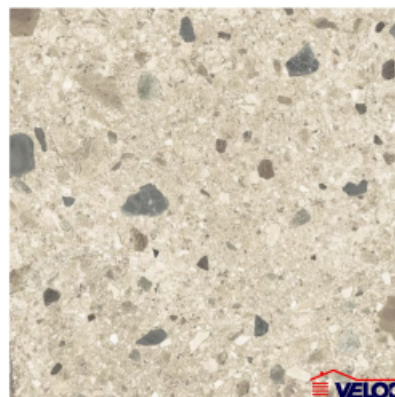

Kategorija proizvoda: Keramičke Pločice

Proizvođač: Minotti

Pločice GPT1005 Cream matt 59,8x59,8cm /1,07m²

Cena: 1.710,00 RSD

Specifikacija

Jedinica mere:	m ²
Karakteristike:	<p>GPT1005 cream matt su elegantne i izdržljive pločice, dizajnirane za moderne enterijere i eksterijere. Sa svojom krem nijansom i mat završnom obradom, unosi sofisticiranost i prirodan izgled u svaki prostor. □ Izrađena od visokokvalitetnog materijala, otporne su na habanje, vlagu i temperaturne promene, što je čini odličnim izborom za stambene i komercijalne prostore. □ Rektifikovane ivice omogućavaju precizno fugovanje i stvaraju vizuelno ujednačen efekat. □ Pogodne su za kupatila, kuhinje, dnevne sobe, hodnike, kao i spoljašnje prostore poput terasa i balkona. □ Moderan dizajn i tehnička superiornost garantuju dugotrajnost i jednostavno održavanje, čineći je idealnim izborom za sve vrste arhitektonskih projekata. □ Dimenzije: 59,8 x 59,8 cm □ Završna obrada: Mat □ Boja: Krem □ Obloga: Rektifikovana □ Namena: Podne i zidne površine □ Otpornost na habanje: Visoka □ Pogodno za unutrašnju i spoljašnju upotrebu</p>
Ugradnja:	Zidna/Podna
Dimenzije (cm):	59,8 x 59,8
Količina (m ² /pakovanje):	1,07
Količina (kom/pakovanje):	3
Težina (kg/pak):	21
Dodatne Informacije:	<ul style="list-style-type: none">• Pre ugradnje pločice treba uroniti u vodu radi boljeg prijanjanja za podlogu. □ Shodno standardu SRPS U.F2.011 pločice obavezno postaviti sa fugom. Minimalna fuga za zidne pločice je 3 mm, a za podne pločice je 4 mm. □ Podloga za postavljanje pločica treba da bude suva (ne sveže malterisana) i bez strukturnih pukotina. □ Prilikom kupovine pločica obavezno obratiti pažnju na oznaku kalibra i nijanse. U jednoj prostoriji postavljati isključivo pločice iste oznake kalibra i nijanse. □ Za pločice rustikalnog tipa karakteristična je razlika u nijansi. Pre postavljanja pločica preporučljivo je slaganje nekoliko m² kombinovanjem nijansi prema ukusu kupca.
Deklaracija:	Uvoznik-Dobavljač / Proizvođač: MINOTTI DOO □ Zemlja Porekla: EU