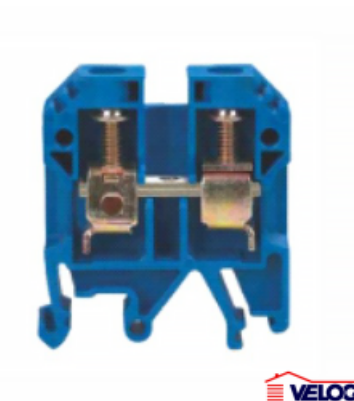

Kategorija proizvoda: Kleme

Proizvođač: Mitea Lighting

**Klema za nizanje na šinu ME-VS - 2,5mm<sup>2</sup> - Plava**

Cena: 55,00 RSD

### Specifikacija

Jedinica mere:	kom
Vrsta:	Kleme za nizanje
Materijal:	Plastika
Presek provodnika (mm <sup>2</sup> ):	2,5
Boja:	Plava
Deklaracija:	Uvoznik-Dobavljač / Proizvođač: TRGOVINA MATEJIĆ Zemlja Porekla: Kina