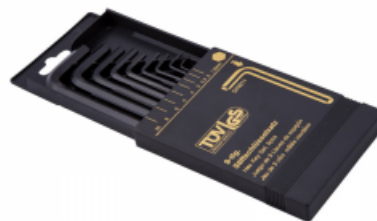

Kategorija proizvoda: Ključevi

Proizvođač: Beorol

Imbus Ključevi Set 9kom - 1,5-10,0mm

Cena: 893,00 RSD

Specifikacija

Jedinica mere:

pak

Vrsta:

Imbus

Deklaracija:

Uvoznik-Dobavljač / Proizvođač: BEOROL DOO Zemlja Porekla: Kina