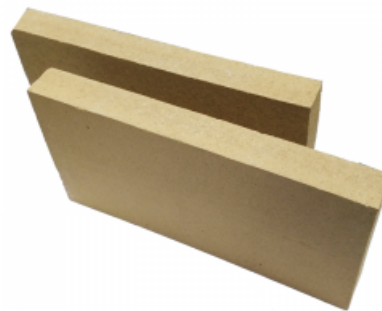

Kategorija proizvoda: Šamotna Opeka

Proizvođač: Schiedel

Šamotna Opeka 23x11,4x2cm

Cena: 393,00 RSD

Specifikacija

Jedinica mere:	kom
Primena:	Služi za oblaganje prostora izloženih visokim temperaturama, kamina, peći, za različite dekoracije i sl. Šamotne vatrostalne opeke su našle primenu u domaćinstvima i skoro svim toplotnim agregatima i granama privrede, uz najznačajnije prisustvo u železarama, livnicama, obojenoj metalurgiji, opekarskoj industriji kao i kotlogradnji.
Dimenzije (cm):	23 x 11,4 x 2,0
Težina (kg/kom):	cca 1,3
Potrošnja (kom/m2):	36
Dodatne Informacije:	U ponudi imamo i Šamotni komplet od šamotnog brašna i staklene vode. Kao vatrostalni malter koji služi za oblaganje ložišta šporeta, peći, spajanje elemenata dimnjaka i lepljenje kiselootpornih pločica i slično. Pri oblaganju peći šamotnim pločama, treba paziti na debljinu ploča. Ploča ne sme biti suviše tanka jer bi pukla na određenoj temperaturi, ali ni suviše debela. Ukoliko niste sigurni koja vam je dimenzija ploče potrebna, možete nas kontaktirati i zajedno ćemo naći pravo rešenje.
Deklaracija:	Uvoznik-Dobavljač / Proizvođač: Schiedel Dimnjački Sistemi DOO Srbija □ Zemlja Porekla: Srbija