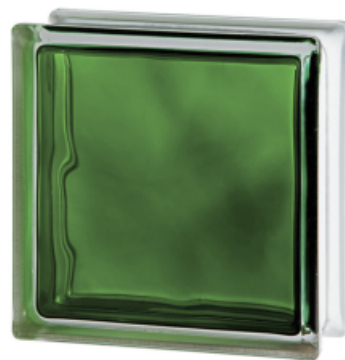

Kategorija proizvoda: Staklene Prizme

Proizvođač: Velog

**Staklena prizma Emerald Wave - Zelena 190x190x80mm -**

Cena: 1.543,00 RSD

## Specifikacija

|                                      |  |
|--------------------------------------|--|
| <b>Jedinica mere:</b>                | kom □ Poručuje se na paket od po 10 kom. □ Rok isporuke 5-7 radnih dana.   |
| <b>Primena:</b>                      | Zidovi od staklenih prizmi imaju osobinu svetlosne propustljivosti, sigurnosti, toplotne i zvučne izolacije, a razne šare i boje daju mnogo mogućnosti za upotrebu u dekorativnom smislu. Ne treba koristiti staklene prizme za gradnju nosećih zidova.  |
| <b>Dimenzije (mm):</b>               | 190 x 190 x 80   |
| <b>Boja:</b>                         | Zelena   |
| <b>Količina (kom/m<sup>2</sup>):</b> | 25   |
| <b>Količina (kom/pak):</b>           | 10   |
| <b>Dodatne Informacije:</b>          | Prizme su veoma dekorativan i funkcionalan građevinski elemenat koji se u svetu, a u poslednjih nekoliko godina i na našim prostorima sve više koristi za ulepšavanje enterijera i eksterijera. Primenom staklenih prizmi u građevinarstvu mogu se ostvariti različiti efekti. Najčešće se upotrebljavaju za svetlarnike, ograde na balkonima i terasama, tuš kabine, šankove, a idealne su za prostorije sa nedostatkom svetlosti. Zidovi mogu biti ravni i polukružni, a prizma se može postavljati i na podove da bi propuštala svetlost kroz tavanicu. |
| <b>Deklaracija:</b>                  | Uvoznik-Dobavljač / Proizvođač: Velog DOO □ Zemlja Porekla: Kina   |