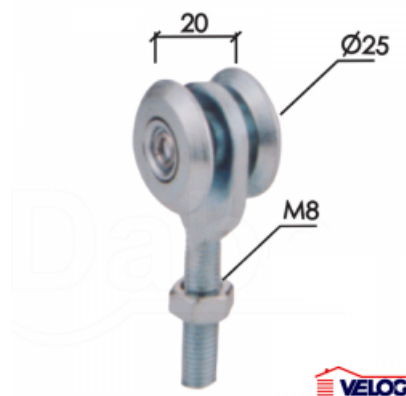

Kategorija proizvoda: Točkići sa nosačima

Proizvođač: Dabel

Točak TKM za kliznu kapiju sa 2 ležaja M8 25mm

Cena: 557,00 RSD

Specifikacija

Jedinica mere:	kom
Broj točkića:	2
Navoj:	M8
Prečnik Ø (mm):	25
Dimenzije (mm):	20
Nosivost (kg):	200
Završna obrada:	ZnB - Cinkovano Belo
Deklaracija:	Uvoznik-Dobavljač / Proizvođač: DABEL DOO Zemlja Porekla: Kina