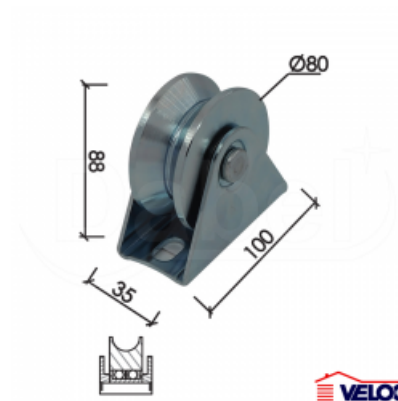

Kategorija proizvoda: Točkići za kliznu kapiju

Proizvođač: Dabel

Točkić za kliznu kapiju T1005 U žljeb - Ø80mm

Cena: 1.736,00 RSD

Specifikacija

Jedinica mere:	kom
Tip:	T1005
Prečnik Ø (mm):	80
Žljeb:	U
Nosivost do (kg):	250
Završna obrada:	ZnB - Cinkovano Belo
Deklaracija:	Uvoznik-Dobavljač / Proizvođač: DABEL DOO Zemlja Porekla: Kina