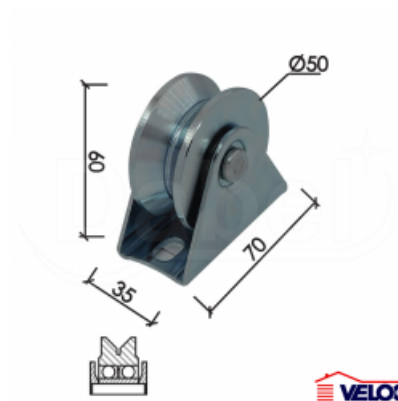

Kategorija proizvoda: Točkići za kliznu kapiju

Proizvođač: Dabel

## Točkić za kliznu kapiju T1005 Y žljeb - Ø50mm

Cena: 1.248,00 RSD

### Specifikacija

Jedinica mere:	kom
Tip:	T1005
Prečnik Ø (mm):	50
Žljeb:	Y
Nosivost do (kg):	150
Završna obrada:	ZnB - Cinkovano Belo
Deklaracija:	Uvoznik-Dobavljač / Proizvođač: DABEL DOO Zemlja Porekla: Kina