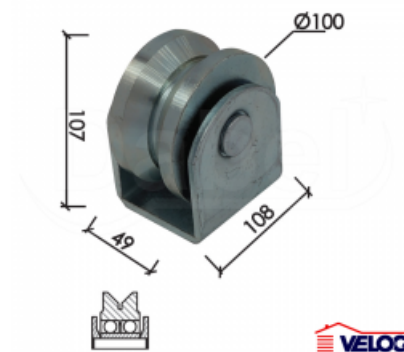

Kategorija proizvoda: Točkići za kliznu kapiju

Proizvođač: Dabel

Točkić za kliznu kapiju T1008 Y žljeb - Ø100mm

Cena: 2.141,00 RSD

Specifikacija

Jedinica mere:	kom
Tip:	T1008
Prečnik Ø (mm):	100
Žljeb:	Y
Nosivost do (kg):	600
Završna obrada:	ZnB - Cinkovano Belo
Deklaracija:	Uvoznik-Dobavljač / Proizvođač: DABEL DOO Zemlja Porekla: Kina