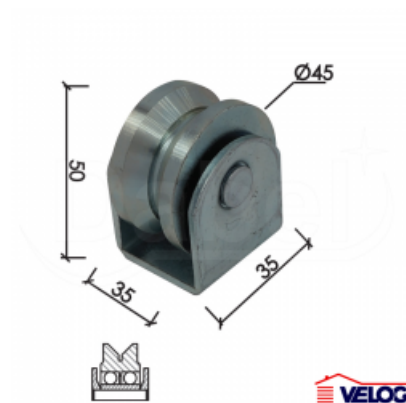

Kategorija proizvoda: Točkići za kliznu kapiju

Proizvođač: Dabel

Točkić za kliznu kapiju T1008 Y žljeb - Ø45mm

Cena: 700,00 RSD

Specifikacija

Jedinica mere:	kom
Tip:	T1008
Prečnik Ø (mm):	45
Žljeb:	Y
Nosivost do (kg):	250
Završna obrada:	ZnB - Cinkovano Belo
Deklaracija:	Uvoznik-Dobavljač / Proizvođač: DABEL DOO Zemlja Porekla: Kina