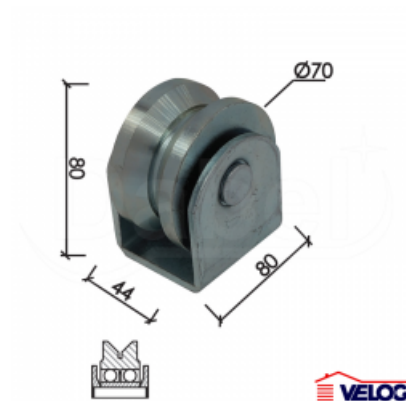

Kategorija proizvoda: Točkići za kliznu kapiju

Proizvođač: Dabel

Točkić za kliznu kapiju T1008 Y žljeb - Ø70mm

Cena: 1.188,00 RSD

Specifikacija

Jedinica mere:	kom
Tip:	T1008
Prečnik Ø (mm):	70
Žljeb:	Y
Nosivost do (kg):	400
Završna obrada:	ZnB - Cinkovano Belo
Deklaracija:	Uvoznik-Dobavljač / Proizvođač: DABEL DOO Zemlja Porekla: Kina