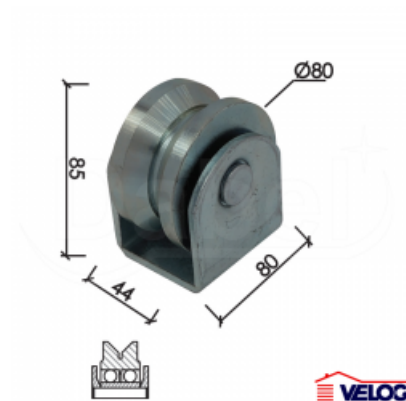

Kategorija proizvoda: Točkići za kliznu kapiju

Proizvođač: Dabel

Točkić za kliznu kapiju T1008 Y žljeb - Ø80mm

Cena: 1.535,00 RSD

Specifikacija

Jedinica mere:	kom
Tip:	T1008
Prečnik Ø (mm):	80
Žljeb:	Y
Nosivost do (kg):	500
Završna obrada:	ZnB - Cinkovano Belo
Deklaracija:	Uvoznik-Dobavljač / Proizvođač: DABEL DOO Zemlja Porekla: Kina