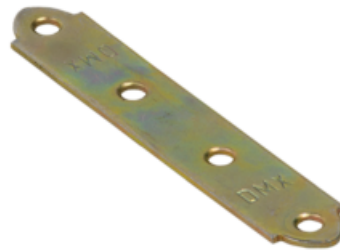

Kategorija proizvoda: Ugaonici i spojne ploče

Proizvođač: Domax

Uska Spojna ploča LW100 - 98x15x1,5mm - 4453

Cena: 19,00 RSD

Specifikacija

Jedinica mere:	kom
Vrsta:	Spojne ploče
Tip:	LW
Dimenzije ploče (mm):	98 x 15 x 1,5
Antikoroziivna zaštita:	SREBRNI GALVANSKI CINK: Sloj srebrnog (galvanskog) cinka debljine 12 µm. Proizvodi koji su prekriveni ovakvim slojem su namenjeni za upotrebu u suvim prostorijama sa opasnošću od povremene izloženosti vlazi (druga klasa upotrebe prema PN-EN 1995-1-1:2010).
Deklaracija:	Uvoznik-Dobavljač / Proizvođač: DMX SYSTEM DOO KRTINSKA □ Zemlja Porekla: EU