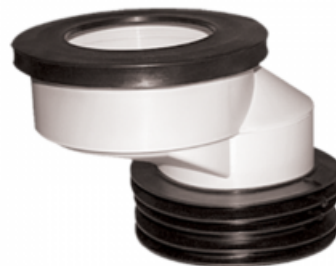

Kategorija proizvoda: Veze za WC i Gume

Proizvođač: Texo

Simplex WC Veza Ekscentričan 50+

Cena: 531,00 RSD

Specifikacija

Jedinica mere:	kom
Primena:	Služi za spajanje odvoda WC šolje sa kanalizacionim otvorom, kompenzuje greške u izgradnji.
Prednosti:	• Laka, brza i jednostavna ugradnja, □ potpuna zaptivenost.
Vrsta:	WC Veza
Materijal:	PVC
Prečnik cevi (Ø mm):	100/110
Deklaracija:	Uvoznik-Dobavljač / Proizvođač: TEHNOEXPORT DOO □ Zemlja Porekla: Srbija