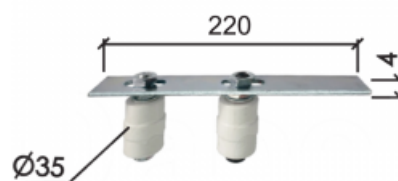

Kategorija proizvoda: Vođice za kliznu kapiju

Proizvođač: Dabel

Nosač vođica za kliznu kapiju V1006 - 220x35x4mm

Cena: 1.083,00 RSD

Specifikacija

Jedinica mere:	kom
Dimenzije (mm):	220 x 35 x 4
Prečnik Ø (mm):	35
Nosivost (kg):	50
Završna obrada:	ZnB – Cinkovano Belo
Deklaracija:	Uvoznik-Dobavljač / Proizvođač: DABEL DOO Zemlja Porekla: Kina