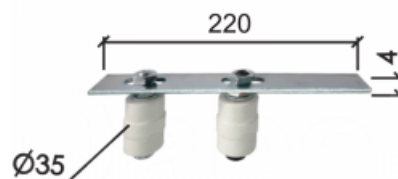

Kategorija proizvoda: Vođice za kliznu kapiju

Proizvođač: Dabel

Nosač vođica za kliznu kapiju V1006 - 220x35x4mm

Cena: 1.083,00 RSD

Specifikacija

Jedinica mere:	kom
Dimenzije (mm):	220 x 35 x 4
Prečnik Ø (mm):	35
Nosivost (kg):	50
Završna obrada:	ZnB – Cinkovano Belo
Deklaracija:	Uvoznik-Dobavljač / Proizvođač: DABEL DOO Zemlja Porekla: Kina